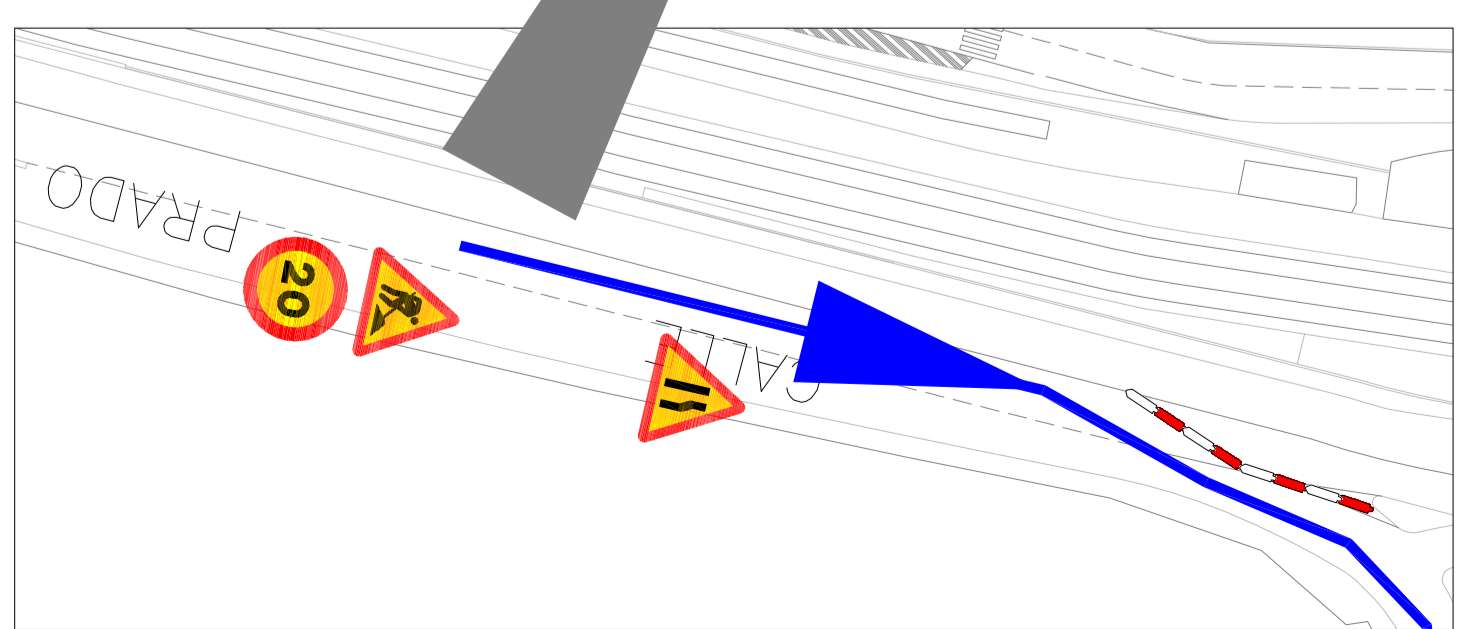

**COMPLEJO DEPORTIVO
PUERTO EL CANO**

ITINERARIO PARA VEHÍCULOS PESADOS

**ITINERARIO PARA
VEHÍCULOS LIGEROS.**

**EXCMO. AYUNTAMIENTO DE CÁDIZ
DELEGACIÓN DE TRÁFICO**

ACCESO A CÁDIZ POR C/ PUERTO REAL / GLORIETA EL CANO.

AFECCIONES AL TRÁFICO.

DENOMINACIÓN: EJECUCIÓN CARRIL BICI POR CALLE PRADO DEL REY
Y C/ PUERTO REAL.

ESCALA: 00-00
Nº EXPEDIENTE: EN EXPEDIENTE
FECHA: ENERO 2019

PLANO Nº **02**